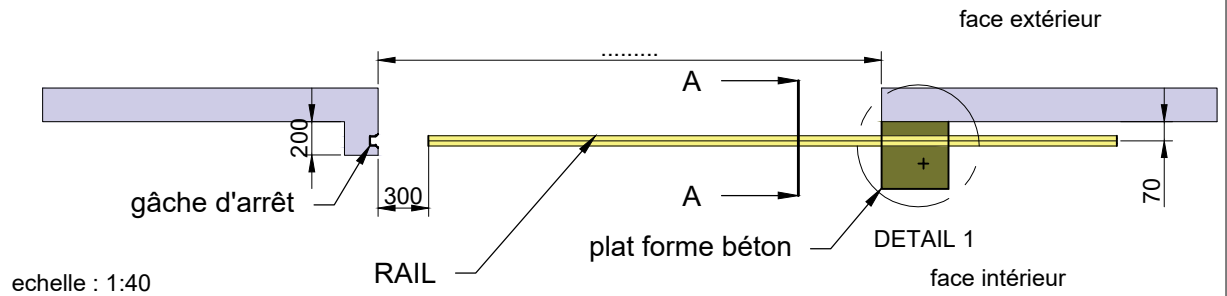

- 1 /: 4x câble téléphonique
- 2/ : 4x câble téléphonique
- 3/ : 2x câble téléphonique
- 4/ : 3x câble courant alternative 220V

Revision notes:

Nbr:	Matière :	Notes:

Dessine par:
H.NEBHANI

Client:

Project:

plan d'implantation

Date:

Echelle: **V** unité: millimètre

Metapro

USINE

Guellala BP 150-4155 Djertba
Tel/fax: (+216) 75 760 490